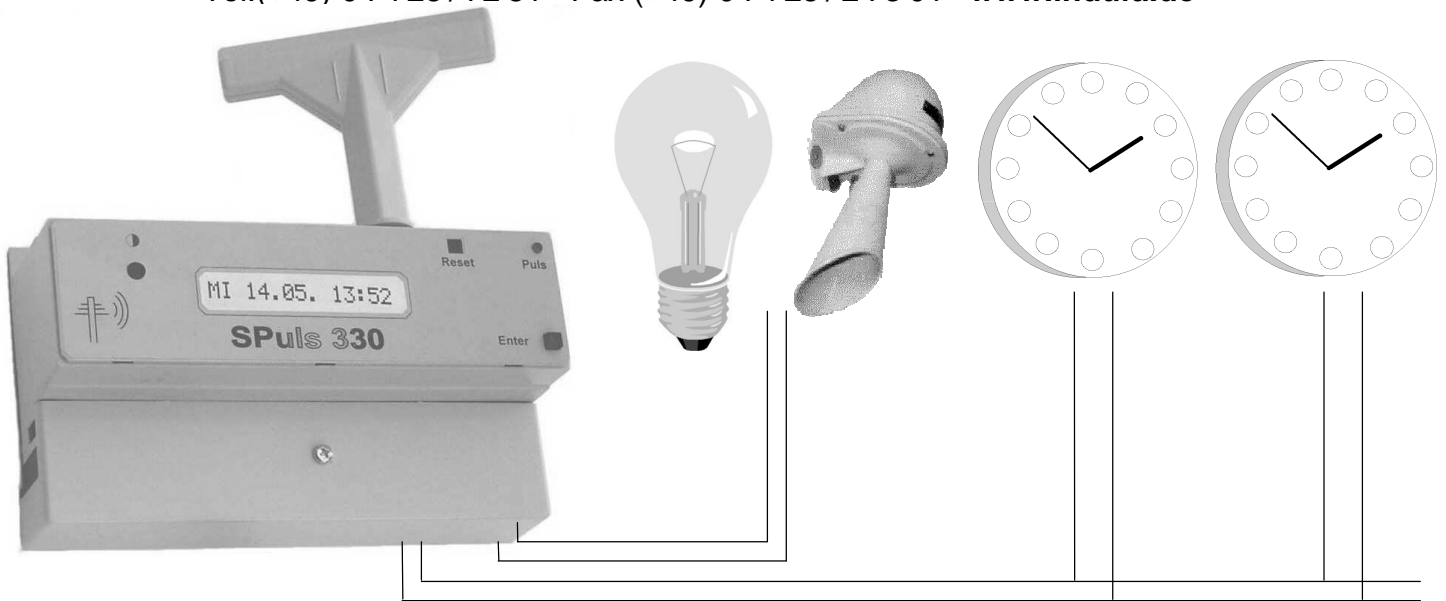

INDUFA

Christine Gronbach • Albstraße 41 • D-78 056 Villingen-Schwenningen
Tel.(+49) 0 74 25 / 72 81 • Fax (+49) 0 74 25 / 2 73 01 • www.indufa.de

Gerätename: SPuls 330 (mit Dämmerung)

an Relais 1

- Schaltfunktion EIN bei Sonnenuntergang, AUS bei Aufgang (z.B. Uhren, Lichtreklame)
- Schaltfunktion AUS obwohl dunkel (z.B. Schaufenster AUS von 18:30 bis 07:30)
- keine Montage eines Dämmerungsschalter notwendig
- einmalige Ortsangabe reicht

an Relais 2

- Schaltfunktion EIN/AUS (z.B. Raumbelichtung EIN Mo..FR 07:30 - AUS Mo..Fr 18:30)
- Schaltfunktion SIGNAL z.B. Klingel Schule
- Signaldauer einstellbar (0,5..5,0 sec)
- Wochenprogramm 100 Speicherplätze mit freier Blockbildung

am NU Ausgang

- 10 Nebenuhren anschließbar (24V/60mA) Ausgang Kurzschlußfest

Eigenschaften: nur ein Auszug

- Inbetriebnahme immer innerhalb von 5 Minuten (auch bei Empfangsproblemen)
- bei Empfangsproblemen Akku- Option verwenden!
- nach Netzausfall (bis zu einer Woche) mit Akku, sofortiges Stellen der Anlage
- Netzausfall unbegrenzt (10 Jahre) bei ohne/leerem/defektem Akku, durch Neuempfang
- drehbare Antenne (dadurch optimale Ausrichtung auf den DCF Sender möglich)
- Antenne auch absetzbar (Kabel zwischen SPuls und Antenne bis 100m möglich)
- alphanumerisches Display mit Kontrastregler
- Bedienung in Klarschrift – Bedienung mit nur einer Taste
- Minutenimpulslänge und Pause programmierbar (0,5..5,0 sec)
- während dem Nachlauf Ist - und Sollzeit - Anzeige im Display
- Normalanzeige im Display: Wochentag, Kalendertag, Monat, Uhrzeit (in Klarschrift)

Maße über alles [mm] 160x165x60 Gewicht ca. 500g

siehe auch www.indufa.de