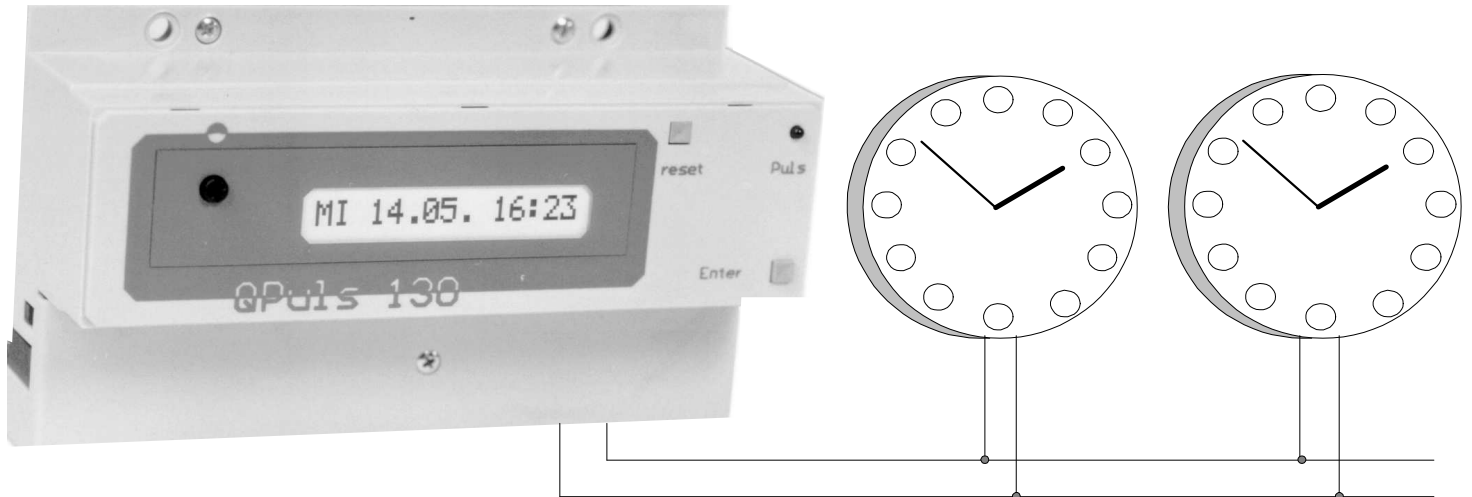

INDUFA

Christine Gronbach • Albstraße 41 • D-78 056 Villingen-Schwenningen
Tel.(+49) 0 74 25 / 72 81 • Fax (+49) 0 74 25 / 2 73 01 • www.indufa.de

Gerätename: QPuls 130

Quarz Hauptuhr zum Ansteuern von Nebenuhren (24V, für 12V Nebenuhren auf Anfrage.
Da dieses Gerät nicht funkgesteuert ist, entstehen mit der Zeit Gangabweichungen.

- automatische Sommer- /Winterzeit - Umschaltung (nach Datum)
- richtige Schaltjahrbehandlung
- Zeitbasis 32 768 Hz Stimmgabelquarz
- alphanumerisches Display mit Kontrastregler
- Bedienerführung in Klarschrift
- Ein- Knopf- Bedienung
- ca. 10 Nebenuhren anschließbar (normale 12 Stunden Nebenuhren)
- richtige Behandlung der Nebenuhrpolarität (kein Vertauschen der NU- Leitung notwendig)
- Minutenimpulslänge programmierbar (0,5..5,0 sec)
- Mindestabstand zwischen zwei Minutenimpulsen programmierbar (0,5..5,0 sec)
- Funktionskontrolle mit Probeimpulsen
- intelligente Nachlaufeinrichtung (z.B. Nachstellen nach 13 Stunden Netzausfall um 1 Stunde)
- maximale Netzausfallzeit 1 Woche danach muss neu eingestellt werden
- schonende Prozessor gesteuerte Akkuladung für eine lange Lebensdauer
- während dem Nachlauf Ist - und Sollzeit - Anzeige im Display
- Normalanzeige im Display: Wochentag, Kalendertag, Monat, Uhrzeit (in Klarschrift)

Maße über alles [mm] 160x95x60 Gewicht ca. 380g