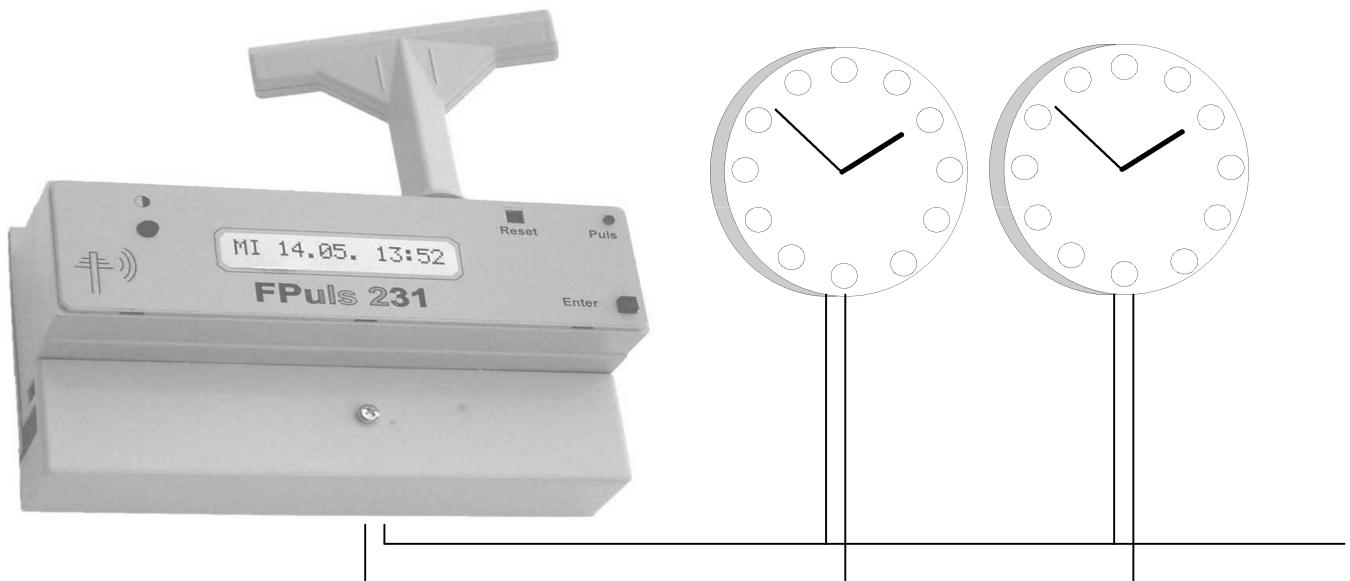

INDUFA

Christine Gronbach • Albstraße 41 • D-78 056 Villingen-Schwenningen
Tel.(+49) 0 74 25 / 72 81 • Fax (+49) 0 74 25 / 2 73 01 • www.indufa.de

Gerätename: FPuls 231

Der FPuls ist eine DCF Funkhauptuhr zum Ansteuern von 10 Nebenuhren. Bei der Entwicklung wurde viel Wert gelegt auf, schnell installieren, überall funktionieren, nie bedienen.

Schnell installieren: Bei ausreichendem DCF Empfang dauert es ca. 4 Minuten bis alles eingestellt und empfangen ist. Bei problematischem Empfang (1 Minute), wird auf Handeingabe umgeschaltet. Sie müssen dann das Datum und die Uhrzeit von Hand eingeben (2 Minuten).

Als weitere Option gibt es die Sonnen- Auf- Untergangs Berechnung z.B. für beleuchtete Uhren, Schaufenster usw. Man kann den Installationsort in Form von 2 Zahlen eingeben. Das Gerät berechnet dann, wann es an diesem Ort hell bzw. dunkel ist und schaltet entsprechend ein Relais.

Maße über alles [mm] 160x165x60 Gewicht ca. 450g